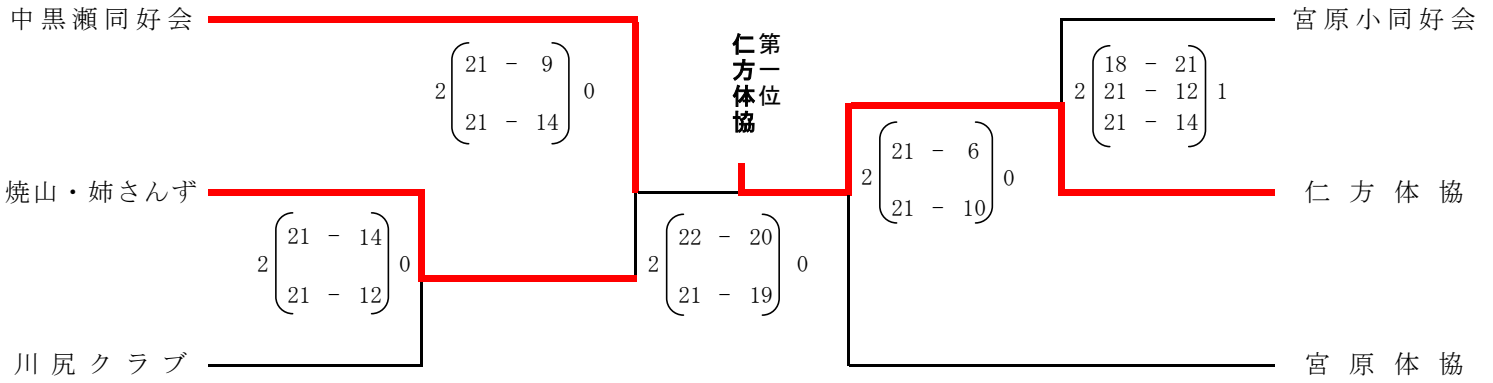

広島ホームテレビ 食協カップ  
第33回 広島ママさんバレーボール大会呉地区大会

期日 平成17年10月16日(日)  
会場 呉市総合体育館

(地域の部)

(Aブロック)

(Bブロック)

(Cブロック)

広島ホームテレビ 食協カップ  
第33回 広島ママさんバレーボール大会呉地区大会

期日 平成17年10月16日(日)

会場 呉市総合体育館

(クラブの部)

(Aブロック)

(Bブロック)

(Cブロック)

(Dブロック)

(Eブロック)

V・B・C翔