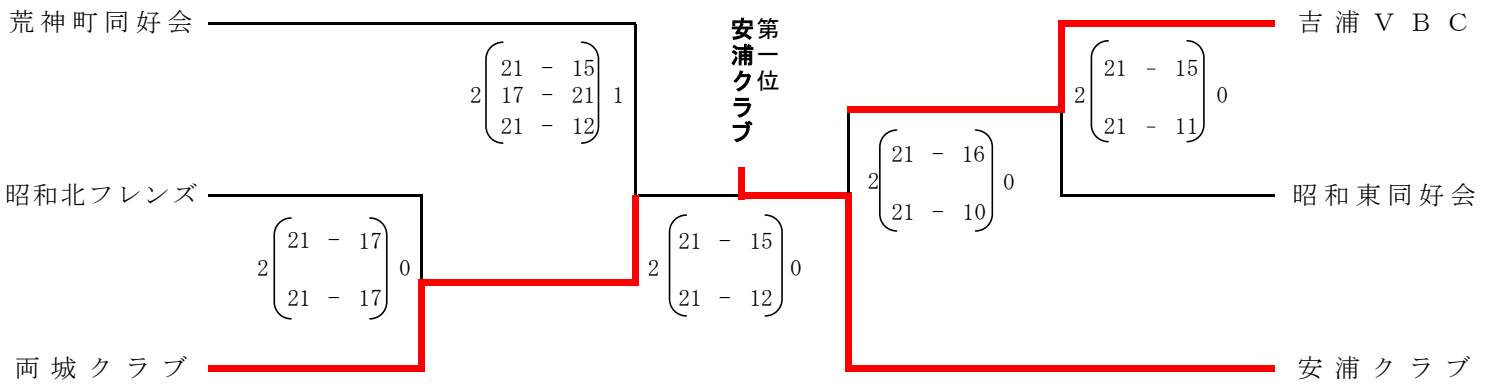

広島ホームテレビ 食協カップ  
第33回 広島ママさんバレーボール大会呉地区大会

期日 平成17年10月16日(日)  
会場 呉市総合体育館

(地域の部)

(Aブロック)

(Bブロック)

(Cブロック)

広島ホームテレビ 食協カップ  
第33回 広島ママさんバレーボール大会呉地区大会

期日 平成17年10月16日(日)

会場 呉市総合体育館

(クラブの部)

(Aブロック)

(Bブロック)

(Cブロック)

(Dブロック)

(Eブロック)

V・B・C翔