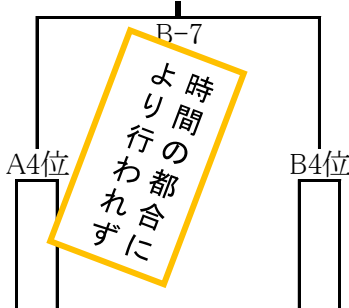

平成30年度呉市民大会高等学校バレーボールの部（男子）

平成30年8月25日（土）

日時	会場	コート	開館	代表者会議	開始式	プロトコール	試合間
8/25(土)	オークアリーナ	A	8:00	9:00	9:30	10:00	10分
		B					連続20分

【Aグループ】

チーム	広	呉宮原	呉港	勝	負	得セ	失セ	得点	失点	順位
1 広	-	2 $\begin{pmatrix} 25 & - & 14 \\ 25 & - & 21 \\ - & - & - \end{pmatrix}$ 0	1 $\begin{pmatrix} 25 & - & 22 \\ 9 & - & 25 \\ 16 & - & 25 \end{pmatrix}$ 2	1	3	3	2			
4 呉宮原	0 - 2	-	0 $\begin{pmatrix} 14 & - & 25 \\ 9 & - & 25 \\ - & - & - \end{pmatrix}$ 2	0	2	0	4			
5 呉港	2 - 1	2 - 0	-	2	0	4	1			

【Bグループ トーナメント】

【順位決定戦】

Aコート			Bコート			
補助員	主・副審	試合チーム	試合順	試合チーム	主・副審	補助員
4	4	1 - 5	1	2 - 6	3・7	3・7
1	1	4 - 5	2	3 - 7	2・6	2・6
5	5	1 - 4	3	b1敗 - b2敗	b12勝	b12勝
			4	b1勝 - b2勝	b12敗	b12敗
A1位・B1位	A1位・B1位	3位決定戦	5	5位決定戦	b3敗	b3敗
B5	B5	優勝決定戦	6			

順位	1位	2位	3位	4位	5位	6位	7位
	呉高専	呉港	呉三津田	広	呉商業	呉宮原	呉工業

平成30年度呉市民大会 高等学校バレーボールの部(女子)

平成 30年8月25日(土)

《会場》 呉市総合体育館(オークアリーナ)

開館 8:00 代表者会議 9:00 開始式 9:30 プロトコール 10:00

変則グループリーグ戦 (各チームが2試合行う)

<Aグループリーグ>

<Bグループリーグ>

各リーグ同順位チームの対戦

順位決定1

順位決定2

順位決定3

順位決定4

順位決定5

順位	
1位	呉宮原
2位	武田
3位	清水ヶ丘
4位	市立呉