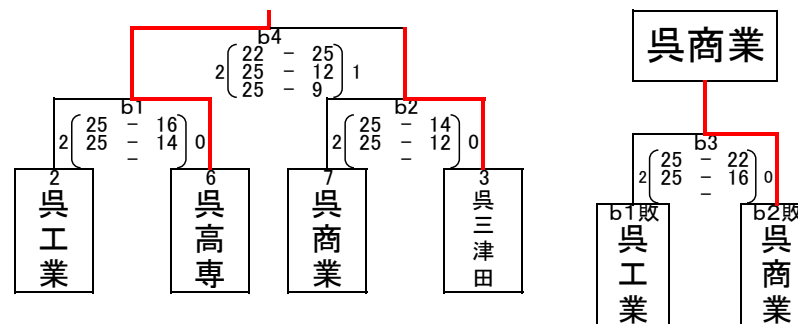

平成30年度呉市民大会高等学校バレーボールの部（男子）

平成30年8月25日（土）

日時	会場	コート	開館	代表者会議	開始式	プロトコール	試合間
8/25(土)	オークアリーナ	A	8:00	9:00	9:30	10:00	10分
		B					連続20分

【Aグループ】

チーム	広	呉宮原	呉港	勝	負	得セ	失セ	得点	失点	順位
1 広	-	2 $\begin{pmatrix} 25 & - & 14 \\ 25 & - & 21 \\ - & - & - \end{pmatrix}$ 0	1 $\begin{pmatrix} 25 & - & 22 \\ 9 & - & 25 \\ 16 & - & 25 \end{pmatrix}$ 2	1	3	3	2			
4 呉宮原	0 - 2	-	0 $\begin{pmatrix} 14 & - & 25 \\ 9 & - & 25 \\ - & - & - \end{pmatrix}$ 2	0	2	0	4			
5 呉港	2 - 1	2 - 0	-	2	0	4	1			

【Bグループ トーナメント】

【順位決定戦】

Aコート			Bコート			
補助員	主・副審	試合チーム	試合順	試合チーム	主・副審	補助員
4	4	1 - 5	1	2 - 6	3・7	3・7
1	1	4 - 5	2	3 - 7	2・6	2・6
5	5	1 - 4	3	b1敗 - b2敗	b12勝	b12勝
			4	b1勝 - b2勝	b12敗	b12敗
A1位・B1位	A1位・B1位	3位決定戦	5	5位決定戦	b3敗	b3敗
B5	B5	優勝決定戦	6			

順位	1位	2位	3位	4位	5位	6位	7位
	呉高専	呉港	呉三津田	広	呉商業	呉宮原	呉工業

平成30年度呉市民大会 高等学校バレーボールの部(女子)

平成 30年8月25日(土)

《会場》 呉市総合体育館(オークアリーナ)

開館 8:00 代表者会議 9:00 開始式 9:30 プロトコール 10:00

変則グループリーグ戦 (各チームが2試合行う)

<Aグループリーグ>

<Bグループリーグ>