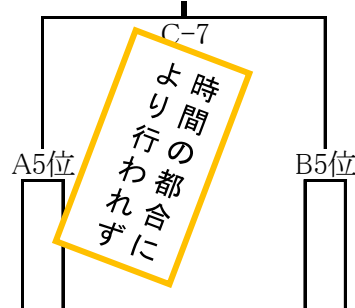

【Bグループ トーナメント】

【順位決定戦】

Aコート			Bコート			
補助員	主・副審	試合チーム	試合順	試合チーム	主・副審	補助員
4	4	1 - 5	1	2 - 6	3・7	3・7
1	1	4 - 5	2	3 - 7	2・6	2・6
5	5	1 - 4	3	b1敗 - b2敗	b12勝	b12勝
			4	b1勝 - b2勝	b12敗	b12敗
A1位・B1位	A1位・B1位	3位決定戦	5	5位決定戦	b3敗	b3敗
B5	B5	優勝決定戦	6			

順位	1位	2位	3位	4位	5位	6位	7位
	呉高専	呉港	呉三津田	広	呉商業	呉宮原	呉工業

平成30年度呉市民大会 高等学校バレーボールの部(女子)

平成 30年8月25日(土)

《会場》 呉市総合体育館(オークアリーナ)

開館 8:00 代表者会議 9:00 開始式 9:30 プロトコール 10:00

変則グループリーグ戦 (各チームが2試合行う)

<Aグループリーグ>

<Bグループリーグ>

各リーグ同順位チームの対戦

順位決定1

順位決定2

順位決定3

順位決定4

順位決定5

順位	
1位	呉宮原
2位	武田
3位	清水ヶ丘
4位	市立呉