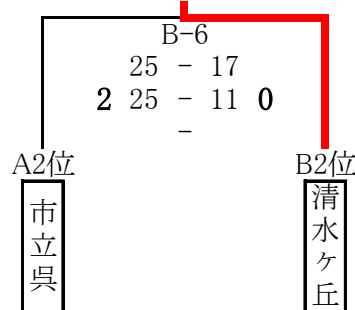

平成30年度呉市民大会 高等学校バレーボールの部(女子)

平成 30年8月25日(土)

《会場》 呉市総合体育館(オークアリーナ)

開館 8:00 代表者会議 9:00 開始式 9:30 プロトコール 10:00

変則グループリーグ戦 (各チームが2試合行う)

<Aグループリーグ>

<Bグループリーグ>

A	勝敗	得セット	失セット	セット率	得点	失点	得点率	順位
黒瀬	0-2	0	4		43	100		5
呉三津田	1-1	2	2		93	63		3
呉宮原	2-0	4	0		100	58	1.7	1
市立呉	2-0	4	0		101	79	1.3	2
呉港	0-2	0	4		64	101		4

B	勝敗	得セット	失セット	セット率	得点	失点	得点率	順位
呉商業	1-1	2	3					4
広	1-1	3	2		109	109	1.0	3
清水ヶ丘	1-1	3	2		121	95	1.3	2
呉昭和	0-2	0	4					5
武田	2-0	4	1					1

各リーグ同順位チームの対戦

順位決定1

順位決定2

順位決定3

順位決定4

順位決定5

順位	
1位	呉宮原
2位	武田
3位	清水ヶ丘
4位	市立呉