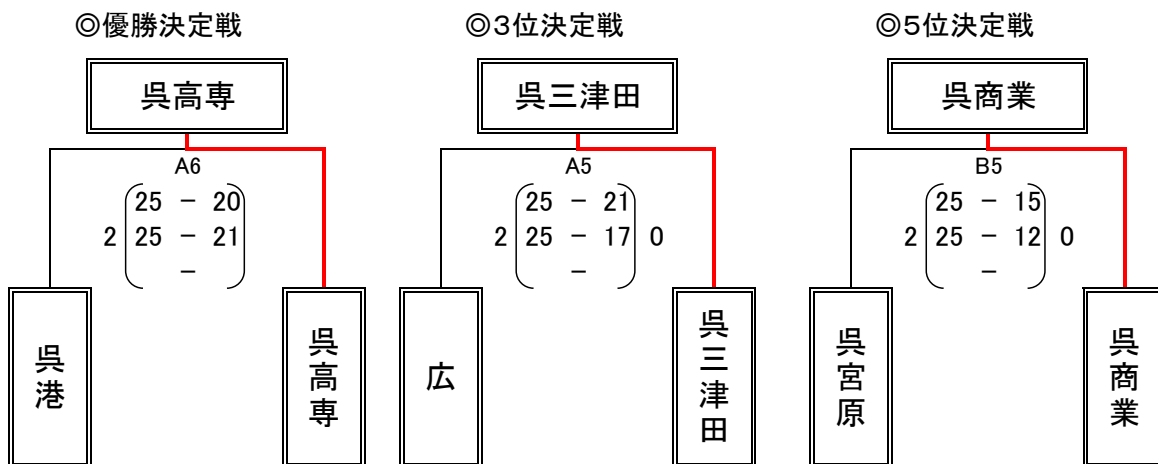

平成30年度呉市民大会高等学校バレーボールの部（男子）

平成30年8月25日（土）

日時	会場	コート	開館	代表者会議	開始式	プロトコール	試合間
8/25(土)	オークアリーナ	A	8:00	9:00	9:30	10:00	10分
		B					連続20分

【Aグループ】

チーム	広	呉宮原	呉港	勝	負	得セ	失セ	得点	失点	順位
1 広	-	2 $\begin{pmatrix} 25 & - & 14 \\ 25 & - & 21 \\ - & - & - \end{pmatrix}$ 0	1 $\begin{pmatrix} 25 & - & 22 \\ 9 & - & 25 \\ 16 & - & 25 \end{pmatrix}$ 2	1	3	3	2			
4 呉宮原	0 - 2	-	0 $\begin{pmatrix} 14 & - & 25 \\ 9 & - & 25 \\ - & - & - \end{pmatrix}$ 2	0	2	0	4			
5 呉港	2 - 1	2 - 0	-	2	0	4	1			

【Bグループ トーナメント】

【順位決定戦】

Aコート			Bコート			
補助員	主・副審	試合チーム	試合順	試合チーム	主・副審	補助員
4	4	1 - 5	1	2 - 6	3・7	3・7
1	1	4 - 5	2	3 - 7	2・6	2・6
5	5	1 - 4	3	b1敗 - b2敗	b12勝	b12勝
			4	b1勝 - b2勝	b12敗	b12敗
A1位・B1位	A1位・B1位	3位決定戦	5	5位決定戦	b3敗	b3敗
B5	B5	優勝決定戦	6			

順位	1位	2位	3位	4位	5位	6位	7位
	呉高専	呉港	呉三津田	広	呉商業	呉宮原	呉工業

平成30年度呉市民大会 高等学校バレーボールの部(女子)

平成 30年8月25日(土)

《会場》 呉市総合体育館(オークアリーナ)

開館 8:00 代表者会議 9:00 開始式 9:30 プロトコール 10:00

変則グループリーグ戦 (各チームが2試合行う)

<Aグループリーグ>

<Bグループリーグ>