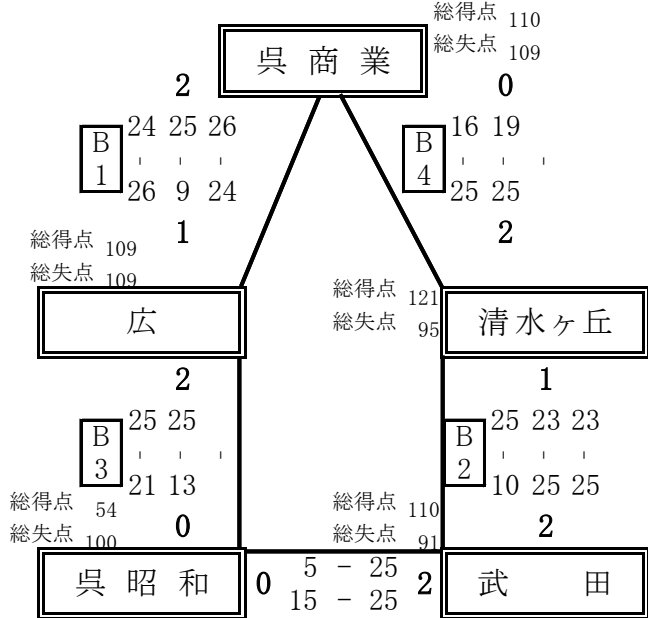

【Bグループ トーナメント】

【順位決定戦】

Aコート			Bコート			
補助員	主・副審	試合チーム	試合順	試合チーム	主・副審	補助員
4	4	1 - 5	1	2 - 6	3・7	3・7
1	1	4 - 5	2	3 - 7	2・6	2・6
5	5	1 - 4	3	b1敗 - b2敗	b12勝	b12勝
			4	b1勝 - b2勝	b12敗	b12敗
A1位・B1位	A1位・B1位	3位決定戦	5	5位決定戦	b3敗	b3敗
B5	B5	優勝決定戦	6			

順位	1位	2位	3位	4位	5位	6位	7位
	呉高専	呉港	呉三津田	広	呉商業	呉宮原	呉工業

平成30年度呉市民大会 高等学校バレーボールの部(女子)

平成 30年8月25日(土)

《会場》 呉市総合体育館(オークアリーナ)

開館 8:00 代表者会議 9:00 開始式 9:30 プロトコール 10:00

変則グループリーグ戦 (各チームが2試合行う)

<Aグループリーグ>

<Bグループリーグ>

A-5

A	勝敗	得セット	失セット	セット率	得点	失点	得点率	順位
黒瀬	0-2	0	4		43	100		5
呉三津田	1-1	2	2		93	63		3
呉宮原	2-0	4	0		100	58	1.7	1
市立呉	2-0	4	0		101	79	1.3	2
呉港	0-2	0	4		64	101		4

B-5

B	勝敗	得セット	失セット	セット率	得点	失点	得点率	順位
呉商業	1-1	2	3					4
広	1-1	3	2		109	109	1.0	3
清水ヶ丘	1-1	3	2		121	95	1.3	2
呉昭和	0-2	0	4					5
武田	2-0	4	1					1