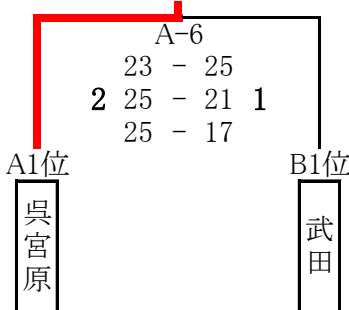

各リーグ同順位チームの対戦

順位決定1