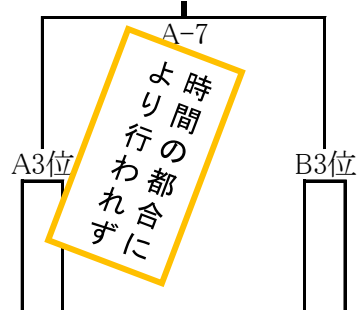

平成30年度呉市民大会高等学校バレーボールの部（男子）

平成30年8月25日（土）

日時	会場	コート	開館	代表者会議	開始式	プロトコール	試合間
8/25(土)	オークアリーナ	A	8:00	9:00	9:30	10:00	10分
		B					連続20分

【Aグループ】

チーム	広	呉宮原	呉港	勝	負	得セ	失セ	得点	失点	順位
1 広	-	2 $\begin{pmatrix} 25 & - & 14 \\ 25 & - & 21 \\ - & - & - \end{pmatrix}$ 0	1 $\begin{pmatrix} 25 & - & 22 \\ 9 & - & 25 \\ 16 & - & 25 \end{pmatrix}$ 2	1	3	3	2			
4 呉宮原	0 - 2	-	0 $\begin{pmatrix} 14 & - & 25 \\ 9 & - & 25 \\ - & - & - \end{pmatrix}$ 2	0	2	0	4			
5 呉港	2 - 1	2 - 0	-	2	0	4	1			

【Bグループ トーナメント】

【順位決定戦】

Aコート			Bコート			
補助員	主・副審	試合チーム	試合順	試合チーム	主・副審	補助員
4	4	1 - 5	1	2 - 6	3・7	3・7
1	1	4 - 5	2	3 - 7	2・6	2・6
5	5	1 - 4	3	b1敗 - b2敗	b12勝	b12勝
			4	b1勝 - b2勝	b12敗	b12敗
A1位・B1位	A1位・B1位	3位決定戦	5	5位決定戦	b3敗	b3敗
B5	B5	優勝決定戦	6			

順位	1位	2位	3位	4位	5位	6位	7位
	呉高専	呉港	呉三津田	広	呉商業	呉宮原	呉工業

平成30年度呉市民大会 高等学校バレーボールの部(女子)

平成 30年8月25日(土)

《会場》 呉市総合体育館(オークアリーナ)

開館 8:00 代表者会議 9:00 開始式 9:30 プロトコール 10:00

変則グループリーグ戦 (各チームが2試合行う)

<Aグループリーグ>

<Bグループリーグ>

各リーグ同順位チームの対戦

順位決定1

順位決定2

順位決定3

順位決定4

順位決定5

順位	
1位	呉宮原
2位	武田
3位	清水ヶ丘
4位	市立呉