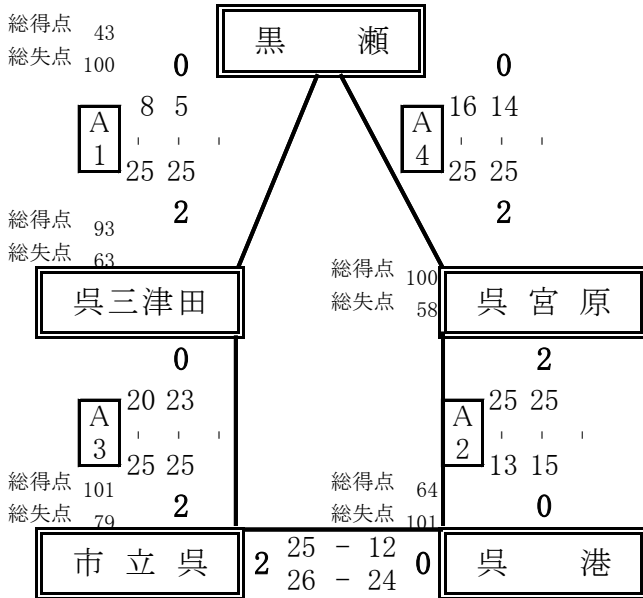

平成30年度呉市民大会高等学校バレーボールの部（男子）

平成30年8月25日（土）

日時	会場	コート	開館	代表者会議	開始式	プロトコール	試合間
8/25(土)	オークアリーナ	A	8:00	9:00	9:30	10:00	10分
		B					連続20分

【Aグループ】

チーム	広	呉宮原	呉港	勝	負	得セ	失セ	得点	失点	順位
1 広	-	2 $\begin{pmatrix} 25 & - & 14 \\ 25 & - & 21 \\ - & - & - \end{pmatrix}$ 0	1 $\begin{pmatrix} 25 & - & 22 \\ 9 & - & 25 \\ 16 & - & 25 \end{pmatrix}$ 2	1	3	3	2			
4 呉宮原	0 - 2	-	0 $\begin{pmatrix} 14 & - & 25 \\ 9 & - & 25 \\ - & - & - \end{pmatrix}$ 2	0	2	0	4			
5 呉港	2 - 1	2 - 0	-	2	0	4	1			

【Bグループ トーナメント】

【順位決定戦】

Aコート			Bコート			
補助員	主・副審	試合チーム	試合順	試合チーム	主・副審	補助員
4	4	1 - 5	1	2 - 6	3・7	3・7
1	1	4 - 5	2	3 - 7	2・6	2・6
5	5	1 - 4	3	b1敗 - b2敗	b12勝	b12勝
			4	b1勝 - b2勝	b12敗	b12敗
A1位・B1位	A1位・B1位	3位決定戦	5	5位決定戦	b3敗	b3敗
B5	B5	優勝決定戦	6			

順位	1位	2位	3位	4位	5位	6位	7位
	呉高専	呉港	呉三津田	広	呉商業	呉宮原	呉工業

平成30年度呉市民大会 高等学校バレーボールの部(女子)

平成 30年8月25日(土)

《会場》 呉市総合体育館(オークアリーナ)

開館 8:00 代表者会議 9:00 開始式 9:30 プロトコール 10:00

変則グループリーグ戦 (各チームが2試合行う)

<Aグループリーグ>

<Bグループリーグ>

A-5

A	勝敗	得セット	失セット	セット率	得点	失点	得点率	順位
黒瀬	0-2	0	4		43	100		5
呉三津田	1-1	2	2		93	63		3
呉宮原	2-0	4	0		100	58	1.7	1
市立呉	2-0	4	0		101	79	1.3	2
呉港	0-2	0	4		64	101		4

B-5

B	勝敗	得セット	失セット	セット率	得点	失点	得点率	順位
呉商業	1-1	2	3					4
広	1-1	3	2		109	109	1.0	3
清水ヶ丘	1-1	3	2		121	95	1.3	2
呉昭和	0-2	0	4					5
武田	2-0	4	1					1