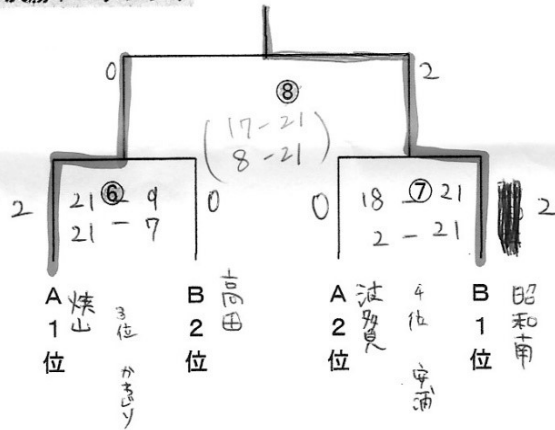

第15回 呉地方春季小学生バレー大会 兼  
 第19回 サンチェリーカップ 呉地区予選会

女子 (警固屋体育館)

(各ブロックの1・2位が決勝へ進出する。)

女子決勝トーナメント

女子1位の昭和南が呉地区代表でサンチェリーカップ (4月29日開催) へ出場

男子 (警固屋体育館)