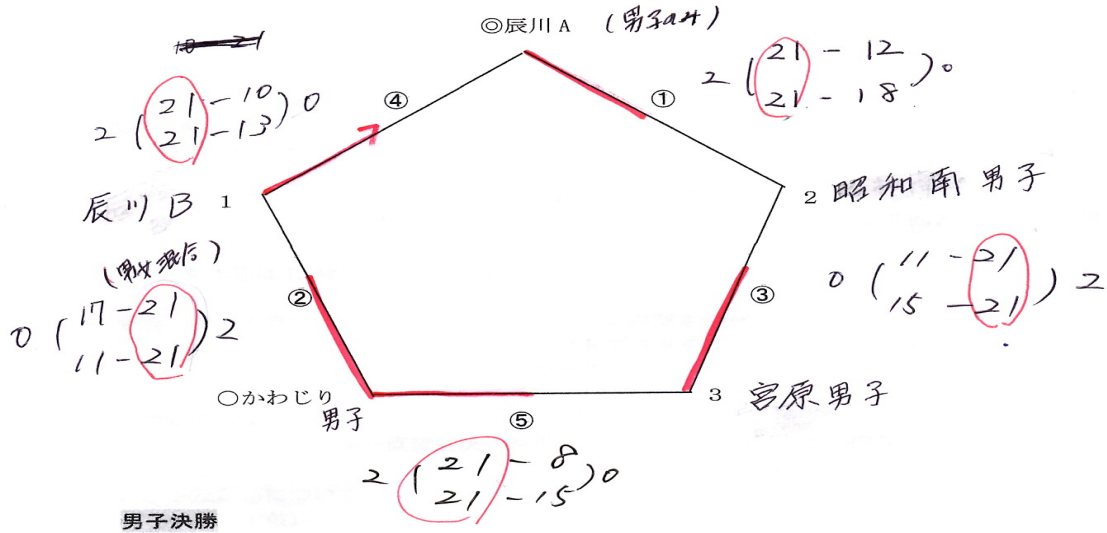

呉市民大会 兼  
第14回 呉バレーボール協会会長杯

女子 (警固屋体育館)

(各ブロックの1・2位が決勝へ進出する。)

女子決勝トーナメント

女子	
1位	昭和南
2位	焼山
3位	高田 宮原

男子 (警固屋体育館)

試合			審判
①	辰川 A	2 昭知南	1 辰川 B
②	かわじり	1 辰川 B	辰川 A
③	2 昭知南	3 宮原	かわじり
④	辰川 A	1 辰川 B	3 宮原
⑤	3 宮原	かわじり	2 昭知南
⑥	かわじり男子	辰川 B	4位5位の2チーム
⑦			
⑧			
⑨			