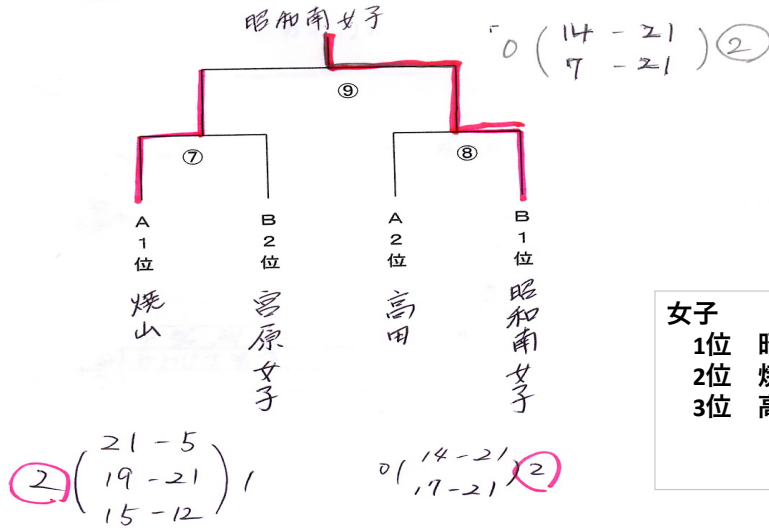

呉市民大会 兼  
第14回 呉バレーボール協会会長杯

女子 (警固屋体育館)

(各ブロックの1・2位が決勝へ進出する。)

女子決勝トーナメント

女子	
1位	昭和南
2位	焼山
3位	高田 宮原

男子 (警固屋体育館)

試合			審判
①	辰川 A	2 昭知南	1 辰川 B
②	かわじり	1 辰川 B	辰川 A
③	2 昭知南	3 宮原	かわじり
④	辰川 A	1 辰川 B	3 宮原
⑤	3 宮原	かわじり	2 昭知南
⑥	かわじり男子	辰川 B	4位5位の2チーム
⑦			
⑧			
⑨			