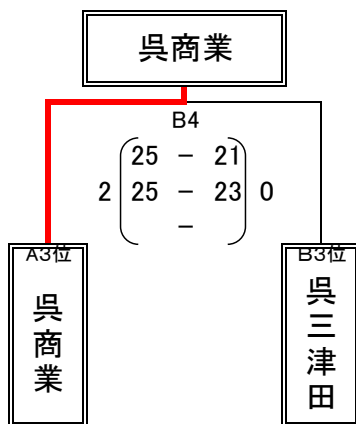

【順位決定戦】

Aコート				Bコート		
補助員	主・副審	試合チーム	試合順	試合チーム	主・副審	補助員
4	4	1 - 5	1	2 - 6	3	3
1	1	4 - 5	2	3 - 6	2	2
5	5	1 - 4	3	2 - 3	6	6
A1位	A1位	3位決定戦	4	5位決定戦	B1位	B1位
A4両	A4両	優勝決定戦	5			

順位	1位	2位	3位	4位	5位	6位
	呉港	呉商業	呉宮原	広	呉工業	呉高専

令和4年度呉地区高校選手権大会バレーボールの部（女子）

令和5年2月12日（日）

日時	会場	コート	開館	代表者会議	開始式	プロトコール	試合間
2/12(日)	オークアリーナ	A B	8:00	8:45	なし	9:30	10分 連続20分

【Aグループ】

チーム	呉宮原	呉商業	呉高専	勝	負	得セ	失セ	得点	失点	順位
1 呉宮原	-	2 25 - 14 25 - 12	0 2 25 - 6 25 - 10	2	0	4	0			1
4 呉商業	0 - 2	-	0 2 21 - 25 22 - 25	0	2	0	4			3
5 呉高専	0 - 2	2 - 0	-	1	1	2	2			2

【Bグループ】

チーム	呉三津田	広	市呉	勝	負	得セ	失セ	得点	失点	順位
2 呉三津田	-	0 18 - 25 17 - 25	0 2 15 - 25	0	2	0	4			3
3 広	2 - 0	-	0 9 - 25 19 - 25	1	1	2	2			2
6 市呉	2 - 0	2 - 0	-	2	0	4	0			1

【順位決定戦】

◎優勝決定戦

◎3位決定戦

◎5位決定戦

順位	1位	2位	3位	4位	5位	6位
	呉宮原	市呉	広	呉高専	呉商業	呉三津田

試合順	Aコート			Bコート		
	試合チーム	主・副審	補助員	試合チーム	主・副審	補助員
1	1 - 5	4	4	2 - 6	3	3
2	4 - 5	1	1	3 - 6	2	2
3	1 - 4	5	5	2 - 3	6	6
4	3位決定戦	A1位	A1位	5位決定戦	B1位	B1位
5	優勝決定戦	A4	A4			