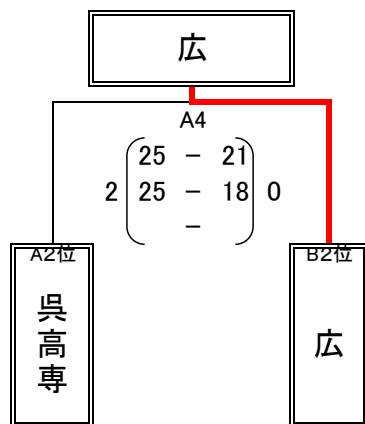

【順位決定戦】

Aコート				Bコート		
補助員	主・副審	試合チーム	試合順	試合チーム	主・副審	補助員
4	4	1 - 5	1	2 - 6	3	3
1	1	4 - 5	2	3 - 6	2	2
5	5	1 - 4	3	2 - 3	6	6
A1位	A1位	3位決定戦	4	5位決定戦	B1位	B1位
A4両	A4両	優勝決定戦	5			

順位	1位	2位	3位	4位	5位	6位
	呉港	呉商業	呉宮原	広	呉工業	呉高専

令和4年度呉地区高校選手権大会バレーボールの部（女子）

令和5年2月12日（日）

日時	会場	コート	開館	代表者会議	開始式	プロトコール	試合間
2/12(日)	オークアリーナ	A B	8:00	8:45	なし	9:30	10分 連続20分

【Aグループ】

チーム	呉宮原	呉商業	呉高専	勝	負	得セ	失セ	得点	失点	順位
1 呉宮原	-	2 25 - 14 25 - 12	0 2 25 - 6 25 - 10	2	0	4	0			1
4 呉商業	0 - 2	-	0 2 21 - 25 22 - 25	0	2	0	4			3
5 呉高専	0 - 2	2 - 0	-	1	1	2	2			2

【Bグループ】

チーム	呉三津田	広	市呉	勝	負	得セ	失セ	得点	失点	順位
2 呉三津田	-	0 18 - 25 17 - 25	0 2 15 - 25	0	2	0	4			3
3 広	2 - 0	-	0 9 - 25 19 - 25	1	1	2	2			2
6 市呉	2 - 0	2 - 0	-	2	0	4	0			1

【順位決定戦】

◎優勝決定戦

◎3位決定戦

◎5位決定戦

順位	1位	2位	3位	4位	5位	6位
	呉宮原	市呉	広	呉高専	呉商業	呉三津田

試合順	Aコート			Bコート		
	試合チーム	主・副審	補助員	試合チーム	主・副審	補助員
1	1 - 5	4	4	2 - 6	3	3
2	4 - 5	1	1	3 - 6	2	2
3	1 - 4	5	5	2 - 3	6	6
4	3位決定戦	A1位	A1位	5位決定戦	B1位	B1位
5	優勝決定戦	A4	A4			