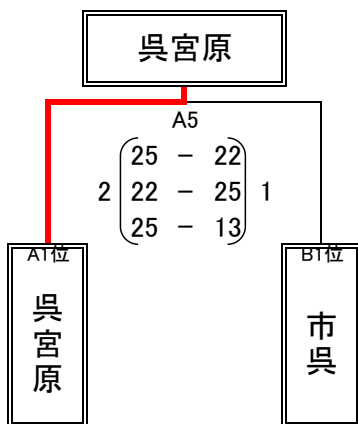

【順位決定戦】

Aコート				Bコート		
補助員	主・副審	試合チーム	試合順	試合チーム	主・副審	補助員
4	4	1 - 5	1	2 - 6	3	3
1	1	4 - 5	2	3 - 6	2	2
5	5	1 - 4	3	2 - 3	6	6
A1位	A1位	3位決定戦	4	5位決定戦	B1位	B1位
A4両	A4両	優勝決定戦	5			

順位	1位	2位	3位	4位	5位	6位
	呉港	呉商業	呉宮原	広	呉工業	呉高専

令和4年度呉地区高校選手権大会バレーボールの部（女子）

令和5年2月12日（日）

日時	会場	コート	開館	代表者会議	開始式	プロトコール	試合間
2/12(日)	オークアリーナ	A B	8:00	8:45	なし	9:30	10分 連続20分

【Aグループ】

チーム	呉宮原	呉商業	呉高専	勝	負	得セ	失セ	得点	失点	順位
1 呉宮原	-	2 25 - 14 25 - 12	0 2 25 - 6 25 - 10	2	0	4	0			1
4 呉商業	0 - 2	-	0 2 21 - 25 22 - 25	0	2	0	4			3
5 呉高専	0 - 2	2 - 0	-	1	1	2	2			2

【Bグループ】

チーム	呉三津田	広	市呉	勝	負	得セ	失セ	得点	失点	順位
2 呉三津田	-	0 18 - 25 17 - 25	0 2 15 - 25	0	2	0	4			3
3 広	2 - 0	-	0 9 - 25 19 - 25	1	1	2	2			2
6 市呉	2 - 0	2 - 0	-	2	0	4	0			1

【順位決定戦】

◎優勝決定戦

◎3位決定戦

◎5位決定戦

順位	1位	2位	3位	4位	5位	6位
	呉宮原	市呉	広	呉高専	呉商業	呉三津田

試合順	Aコート			Bコート		
	試合チーム	主・副審	補助員	試合チーム	主・副審	補助員
1	1 - 5	4	4	2 - 6	3	3
2	4 - 5	1	1	3 - 6	2	2
3	1 - 4	5	5	2 - 3	6	6
4	3位決定戦	A1位	A1位	5位決定戦	B1位	B1位
5	優勝決定戦	A4	A4			