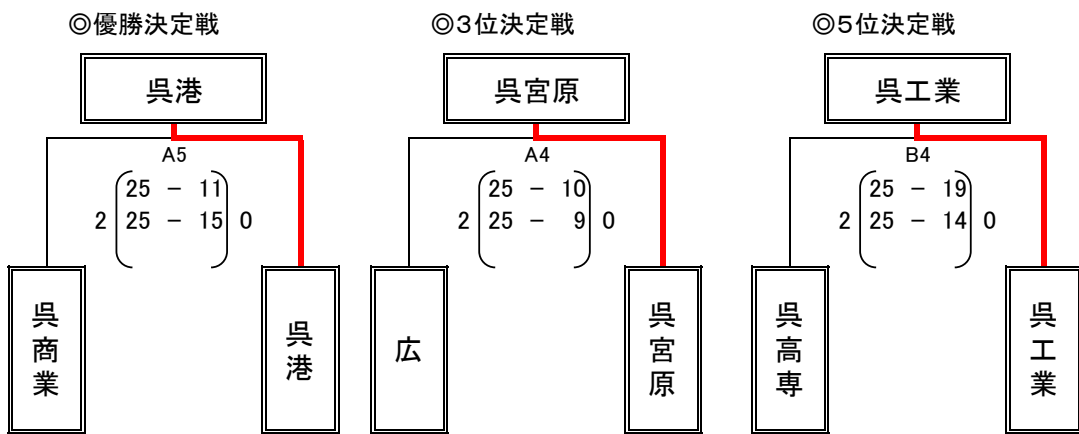

令和4年度呉地区選手権大会バレーボールの部(男子) 令和5年2月12日(日)

日時	会場	コート	開館	代表者会議	開始式	プロトコール	試合間
2/12(日)	オークアリーナ	A B	8:00	8:45	なし	9:30	10分 連続20分

【Aグループ】

チーム	広	呉商業	呉高専	勝	負	得セ	失セ	得点	失点	順位
広	-	$\left. \begin{matrix} 26 - 24 \\ 18 - 25 \\ 25 - 10 \end{matrix} \right\} 2$	$\left. \begin{matrix} 24 - 26 \\ 25 - 18 \\ 25 - 12 \end{matrix} \right\} 1$	2	1	3	2	126	133	2
呉商業	1 - 2	-	$\left. \begin{matrix} 25 - 20 \\ 25 - 12 \end{matrix} \right\} 2$	0	1	3	2	109	101	1
呉高専	2 - 1	0 - 2	-	1	1	2	3	126	133	3

【Bグループ】

チーム	呉工業	呉宮原	呉港	勝	負	得セ	失セ	得点	失点	順位
呉工業	-	$\left. \begin{matrix} 25 - 11 \\ 25 - 10 \end{matrix} \right\} 0$	$\left. \begin{matrix} 25 - 13 \\ 25 - 9 \end{matrix} \right\} 2$	0	2	0	4	43	100	3
呉宮原	2 - 0	-	$\left. \begin{matrix} 19 - 25 \\ 22 - 25 \end{matrix} \right\} 2$	0	1	2	2	91	71	2
呉港	2 - 0	2 - 0	-	2	0	4	0	100	63	1

【順位決定戦】

Aコート				Bコート		
補助員	主・副審	試合チーム	試合順	試合チーム	主・副審	補助員
4	4	1 - 5	1	2 - 6	3	3
1	1	4 - 5	2	3 - 6	2	2
5	5	1 - 4	3	2 - 3	6	6
A1位	A1位	3位決定戦	4	5位決定戦	B1位	B1位
A4両	A4両	優勝決定戦	5			

順位	1位	2位	3位	4位	5位	6位
	呉港	呉商業	呉宮原	広	呉工業	呉高専

令和4年度呉地区高校選手権大会バレーボールの部（女子）

令和5年2月12日（日）

日時	会場	コート	開館	代表者会議	開始式	プロトコール	試合間
2/12(日)	オークアリーナ	A B	8:00	8:45	なし	9:30	10分 連続20分

【Aグループ】

チーム	呉宮原	呉商業	呉高専	勝	負	得セ	失セ	得点	失点	順位
1 呉宮原	-	2 25 - 14 25 - 12	0 2 25 - 6 25 - 10	2	0	4	0			1
4 呉商業	0 - 2	-	0 2 21 - 25 22 - 25	0	2	0	4			3
5 呉高専	0 - 2	2 - 0	-	1	1	2	2			2